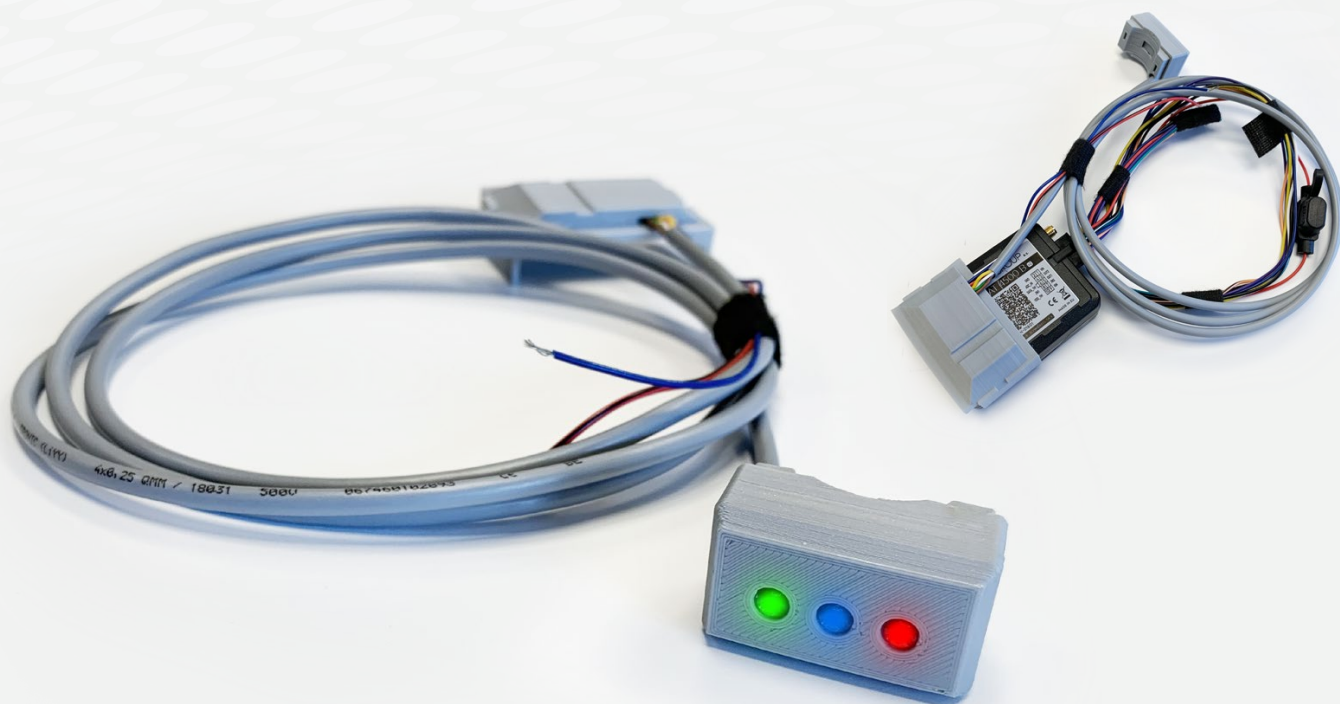

gpspreautoskoly.sk

AS LED indikátor

Užívateľský manuál

TSSGROUP

AS LED indikátor

Zariadenie signalizujúce stav GPS jednotky. Jednotlivé svetlá indikujú funkčnosť, fixáciu polohy, možnosť identifikácie, signál GSM siete stav napájania, nabitie záložného akumulátora.

ŽIADNE SVETLO

- GPS jednotka nemá napájanie (skontrolujte poistku; v prípade potreby zavolajte na technickú podporu)

1 ZELENÉ SVETLO

- ak bliká pomalšie 1/s indikuje prihlásenie do GSM siete
- ak bliká rýchlejšie tak si jednotka hľadá GSM sieť

2 MODRÉ SVETLO

- ak bliká na modro indikuje hľadanie satelitov
- ak svieti trvalo, tak si GPS jednotka našla polohu – **pri tomto stave sa môžete identifikovať**

3 ČERVENÉ SVETLO

- ak bliká pomaly, GPS jednotka je zapnutá pričom sa dobíja aj interná batéria
- ak trvalo svieti na červeno, indikuje zapnutú GPS jednotku pričom je interná batéria plne nabitá