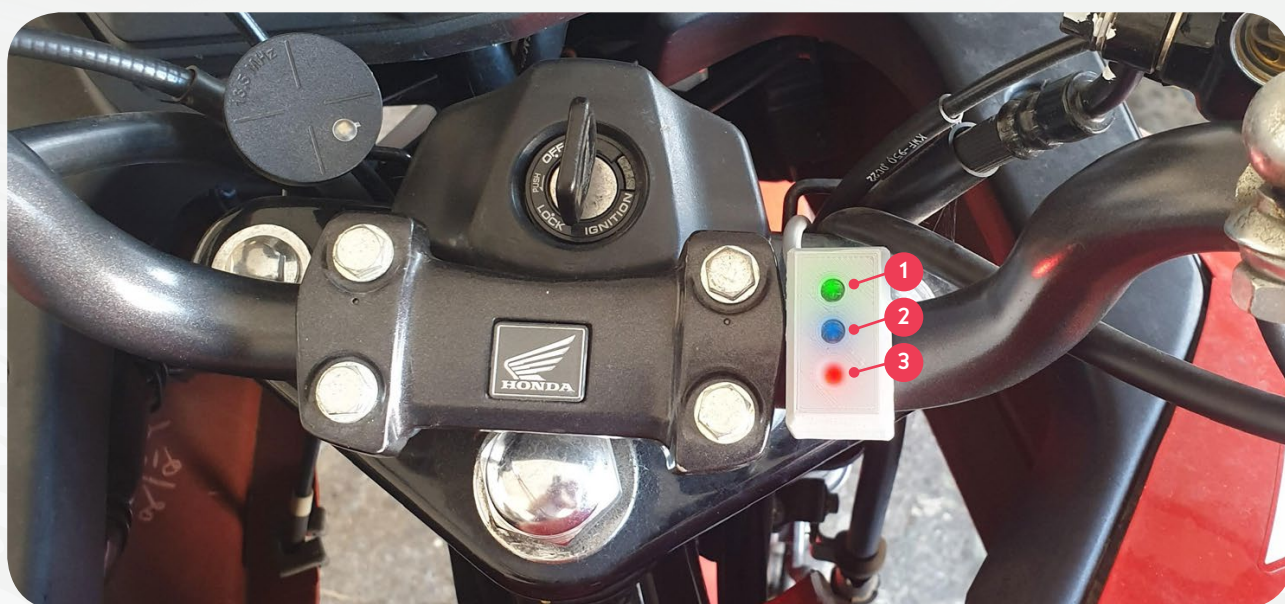

gpspreautoskoly.sk

AS LED indikátor

Užívateľský manuál

TSSGROUP

AS LED indikátor

Zariadenie signalizujúce stav GPS jednotky. Jednotlivé svetlá indikujú funkčnosť, fixáciu polohy, možnosť identifikácie, signál GSM siete stav napájania, nabitie záložného akumulátora.

ŽIADNE SVETLO

- GPS jednotka nemá napájanie (skontrolujte poistku; v prípade potreby zavolajte na technickú podporu)

1 ZELENÉ SVETLO

- ak bliká pomalšie 1/s indikuje prihlásenie do GSM siete
- ak bliká rýchlejšie tak si jednotka hľadá GSM sieť

2 MODRÉ SVETLO

- ak bliká na modro indikuje hľadanie satelitov
- ak svieti trvalo, tak si GPS jednotka našla polohu – **pri tomto stave sa môžete identifikovať**

3 ČERVENÉ SVETLO

- ak bliká pomaly, GPS jednotka je zapnutá pričom sa dobíja aj interná batéria
- ak trvalo svieti na červeno, indikuje zapnutú GPS jednotku pričom je interná batéria plne nabitá